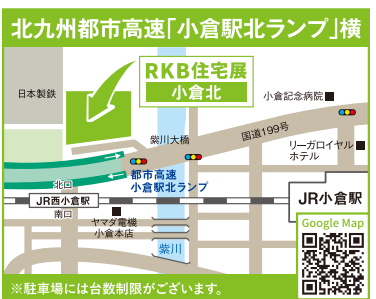

3棟以上ご予約&見学で

JCBギフトカード 5,000円分 + マックカード 3,000円分

本気の家づくり応援企画 2/1土▶3/31月

簡易測量無料

サービス

建替えや土地ありの方はチャンス!!

スランプリー 選べるSWEETギフトプレゼント

2025.2/1 土 ▶ 2/28 金 小倉北 小倉南

アンケート・接客・見学予約なし! 小倉北 小倉南

フリー見学DAY

開催日 2/8 土 2/22 土

RKB住宅展(小倉北・小倉南)の各種SNSもご確認ください!

RKB住宅展 小倉北

総合案内所 TEL.093-583-8585 〒803-0803 北九州市小倉北区許斐町(このみまち)1番地 営業時間 10:00~18:00 総合案内所/水曜定休 主催 RKB毎日放送・日本製鉄 九州製鉄所

RKB住宅展 小倉南

総合案内所 TEL.093-474-9331 〒800-0231 北九州市小倉南区朽網(くさみ)3914-6 営業時間 10:00~18:00 総合案内所/水曜定休 主催 RKB毎日放送

※各イベントは悪天候等の条件により、やむをえず中止・変更をさせていただきます。プレゼント・サービス品は、予定数になり次第終了となりますので、予めご了承ください。※お客様の個人情報は当住宅展示場および出展住宅会社からのDM送付等に利用させていただきます。外部に提供することはありません。※写真は一部イメージを含みます。