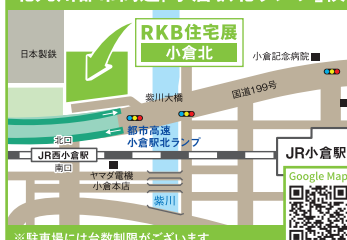

2組様

B賞

クーラーバッグ

6組様

ハズレなし!
スタンプ3個で
ご参加いただけます

その他のいろいろな賞品をご用意しております ※商品画像はイメージです

アンケート・接客・見学予約なし!
フリー見学DAY

6/8土・6/22土

総合住宅展示場
RKB住宅展
小倉北

総合案内所 TEL.093-583-8585

〒803-0803 北九州市小倉北区許斐町(このみまち)1番地

営業時間 10:00~18:00 総合案内所/水曜定休

主催 RKB毎日放送・日本製鉄 九州製鉄所

北九州市都市高速「小倉駅北ランプ」横

北九州空港バイパス沿い(ハンズマンくさみ店前)

総合住宅展示場
RKB住宅展
小倉南